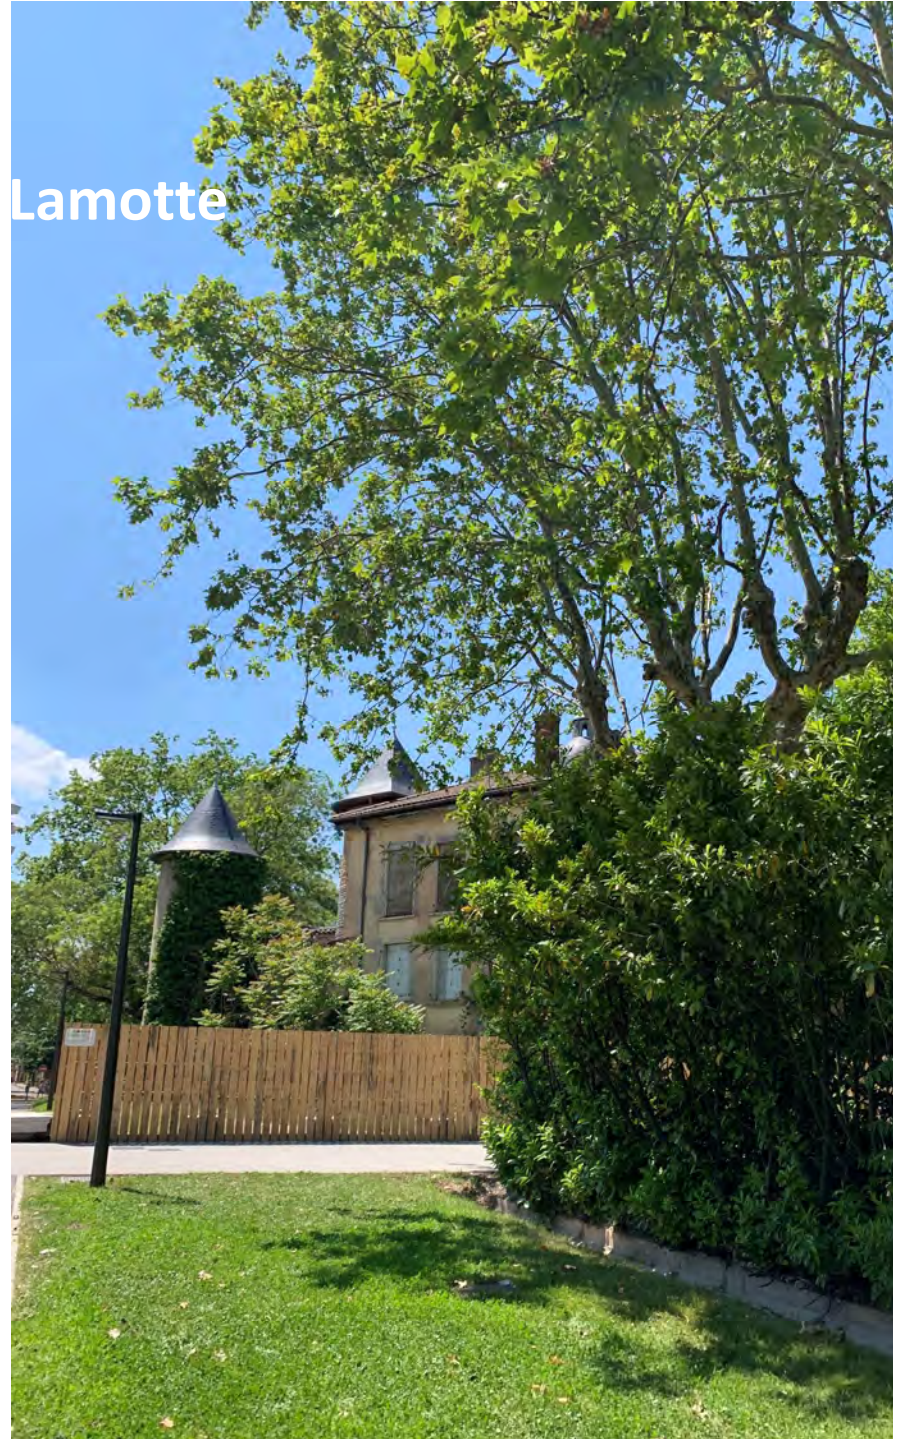

PROJET HÔTELIER

Parc Blandan

=> UN EMPLACEMENT EXCEPTIONNEL

PROJET HÔTELIER Parc Blandan

=> DANS UN PARC PUBLIC ENTIÈREMENT RÉHABILITÉ AU CŒUR DE LA VILLE DE LYON

Ancien magasin d'armes

Chateau Lamotte

***è**hôtels-lyon*