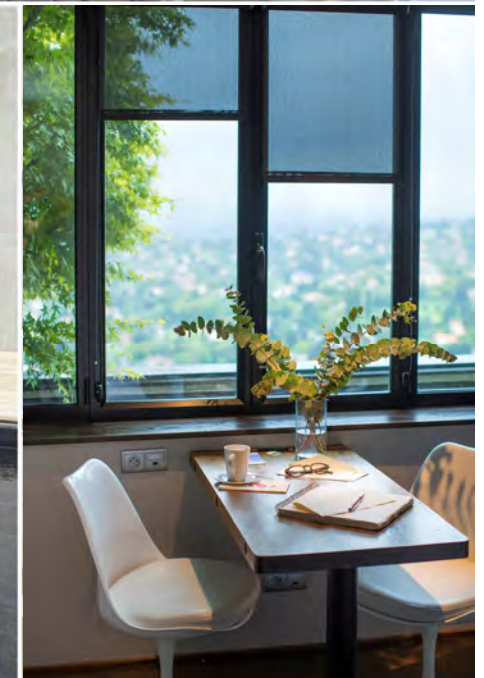

L'ermitage Hôtel

« Se retrouver pour mieux être... »

Une situation exceptionnelle en surplomb panoramique, à seulement 15 minutes du centre de Lyon.

- 26 chambres avec vues sur Lyon et les Monts d'Or.
- Bar-Restaurant « Cuisine-à-manger » ouvert 7 jours sur 7.
- Guinguette « Le Tube », ouverte le week-end pour une halte goûter.
- Terrasses aux vues imprenables.
- Pour se réunir, salons et salles de réunion, au décor original.
- « La Maison », ensemble privatisable pour fêtes et événements.
- Piscine panoramique hiver-été, espace bien-être avec spa, parcours santé, jeu de boules, ping-pong.
- Nombreuses possibilités de tourisme immédiat.
- Accès internet par wifi gratuit.
- Parking privé gratuit.

Ouverture Mai 2007

📍 Chemin de l'Ermitage,
69450 Lyon-Saint Cyr au Mont d'Or