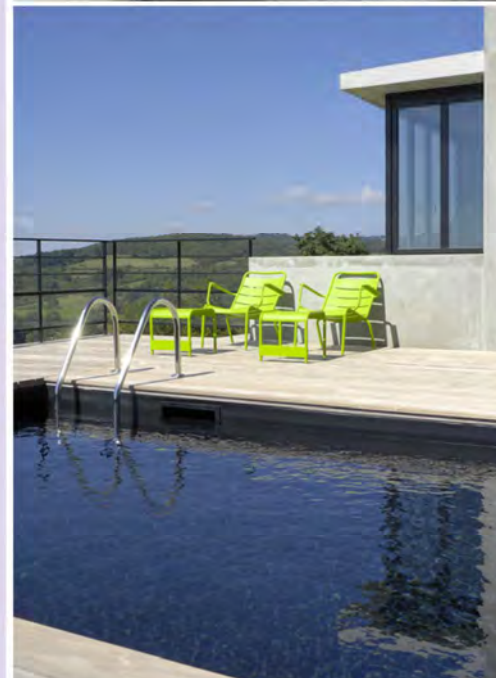

L'ermitage Hôtel

« Se retrouver pour mieux être... »

Une situation exceptionnelle en surplomb panoramique, à seulement 15 minutes du centre de Lyon.

- 26 chambres avec vues sur Lyon et les Monts d'Or.
- Bar-Restaurant « Cuisine-à-manger » ouvert 7 jours sur 7.
- Guinguette « Le Tube », ouverte le week-end pour une halte goûter.
- Terrasses aux vues imprenables.
- Pour se réunir, salons et salles de réunion, au décor original.
- « La Maison », ensemble privatisable pour fêtes et événements.
- Piscine panoramique hiver-été, espace bien-être avec spa, parcours santé, jeu de boules, ping-pong.
- Nombreuses possibilités de tourisme immédiat.
- Accès internet par wifi gratuit.
- Parking privé gratuit.

Ouverture Mai 2007

📍 Chemin de l'Ermitage,
69450 Lyon-Saint Cyr au Mont d'Or